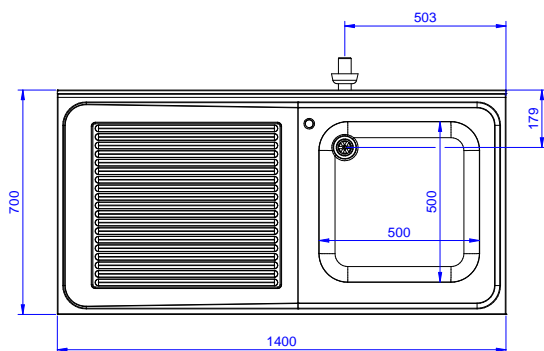

### Hlavní informace

Vnější rozměry, Šířka	1400 mm
Vnější rozměry, Hloubka	700 mm
Vnější rozměry, Výška	1000 mm
Zadní zvýšený límec, výška	100 mm
Zadní zvýšený límec, hloubka	13 mm
Zadní zvýšený límec, radius	R=13
Počet dřezů	1
Rozměry dřezu	500x500xH320
Netto váha:	60 kg