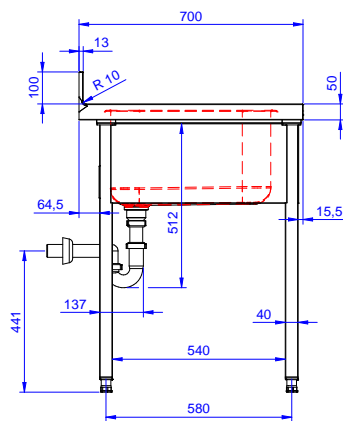

Hlavní informace

Vnější rozměry, Šířka	1400 mm
Vnější rozměry, Hloubka	700 mm
Vnější rozměry, Výška	1000 mm
Zadní zvýšený límec, výška	100 mm
Zadní zvýšený límec, hloubka	13 mm
Zadní zvýšený límec, radius	R=13
Počet dřezů	1
Rozměry dřezu	500x500xH320
Netto váha:	60 kg